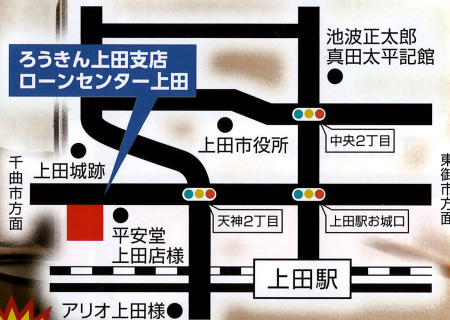

# 住宅&不動産フェア

~人気の住宅・不動産メーカー、マネーライフアドバイザーがあなたの家づくりをお手伝い~

2024. **11.9 土・10日** 10:00 ~ 16:00

会場

ろうきん上田支店  
ローンセンター上田  
2階 会議室 上田市天神2-4-78

**Wチャンス**

住宅メーカー**2社以上**回って  
アンケートに答えると  
**豪華景品が当たる**  
抽選会!!

**ブーティン専門店** キッチンカーグルメ選手権  
2018年度、2019年度 銀賞受賞!!

**スマイルツリー**がやってくる!!  
揚げたてポテト+モッツアレラチーズ+肉汁からつくる  
オーナー手作り特製ソースを使ったカナダ発祥贅沢ポテト  
"ブーティン"がろうきん上田で特別販売!!

※ブーティン専門店 スマイルツリーは有料となります。

**午前中限定!!** 住宅メーカーを1社以上回って  
アンケートをご記入いただいた方に  
**有名チェーン店**  
ドーナツ(3個セット)を  
**プレゼント!**